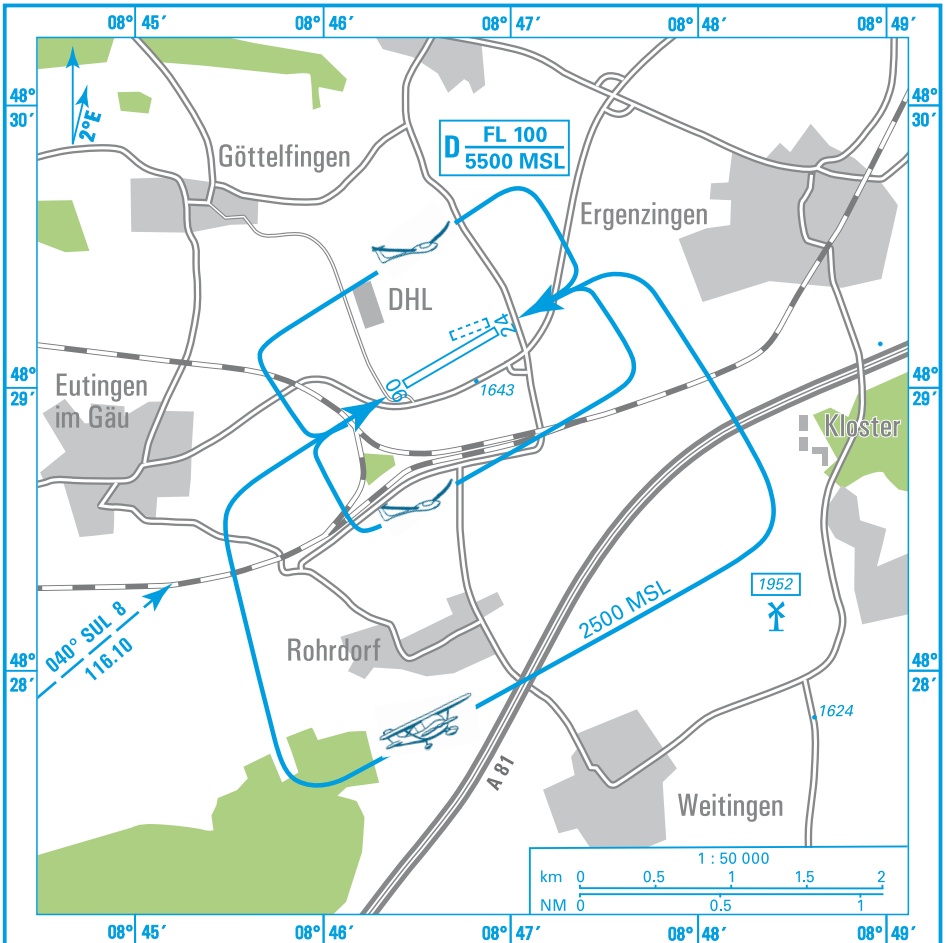

FIS
LANGEN INFORMATION
128,950

EUTINGEN INFO
129,975 Ge (15 NM 3000 ft GND)

Überflüge der Ortschaften Eutingen, Ergenzingen, Rohrdorf, Weitingen und des Klosters Liebfrauenhöhe möglichst vermeiden.

Overflights of Eutingen, Ergenzingen, Rohrdorf, Weitingen and the convent of Liebfrauenhöhe shall be avoided, if possible.